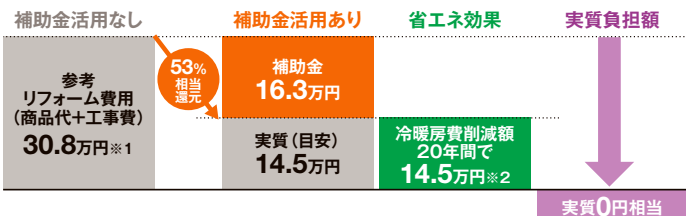

高断熱浴槽 27,000円/戸
節湯水栓 5,000円/台
浴室乾燥機 21,000円/戸
手すり設置 5,000円/戸

内窓設置

防音・断熱内窓「インプラス」LOW-E複層ガラス

Aグレード 〔大〕1箇所 + 〔中〕2箇所

【補助額】69,000円×1箇所+47,000円×2箇所

補助額 **163,000円**

窓 + トイレリフォーム

| 補助額 | |
|----------|----------|
| 窓 (内窓設置) | 163,000円 |
| トイレ | 20,000円 |
| 合計 | 183,000円 |

節水型トイレ 20,000円/台
(掃除しやすい機能を有するもの)

窓 + キッチンリフォーム

| 補助額 | |
|----------|----------|
| 窓 (内窓設置) | 163,000円 |
| キッチン | 51,000円 |
| 合計 | 214,000円 |

節湯水栓 5,000円/台
ビルトイン食器洗機 21,000円/戸
掃除しやすいレンジフード 11,000円/戸
ビルトイン自動調理
対応コンロ 14,000円/戸

外窓交換 (カバー工法)

外窓交換の場合、補助金額(内窓:163,000円)は**254,000円**になります。

補助金と省エネ効果で、窓リフォームは今が断然お得!!

補助金と省エネ効果で実質0円相当(20年間使用した場合)

冷暖房費の高騰が避けられない時代に補助金活用で費用を削減!!

※1 参考リフォーム費用は、インプラスLOW-E複層ガラス大1箇所と中2箇所を使用した場合の、リクルマド本舗における見積平均価格にて算出。
※2 SIMheatによる試算で20年経過した場合の効果となります。【算出方法】リフォームを検討するお施主さまの住宅の窓がアルミサッシ+単板ガラス、玄関ドアが非断熱仕様だと想定し、居室の9窓に内窓が設置される場合の省エネルギー基準地域区分「6地域」を代表地域としたCO2排出削減効果をCO2削減貢献量として算定しています。住宅の間取りは「自立循環型住宅への設計ガイドライン」の標準住宅の温暖地モデル(2階建て木造住宅、延床面積120.08㎡、18窓)を想定しています。光熱費の単価、住宅の仕様、世帯人数、生活パターン等により、効果は異なります。
※最終的な補助金や参考価格を保証するものではありません。

○内窓「インプラス」の場合:設置内容:大1窓(2.8㎡以上)中2窓(1.6㎡~2.8㎡) / 補助金額試算:Aグレード(U値1.9)

●掲載商品画像はイメージです。●プランは一例となります。補助額等は地域や商品の仕様により変動する場合がございます。

お問い合わせはこちら

こどもエコすまい支援事業の詳細はこちら

LIXIL こどもエコすまい支援事業 検索

先進的窓リノベ事業の詳細はこちら

LIXIL 先進的窓リノベ事業 検索